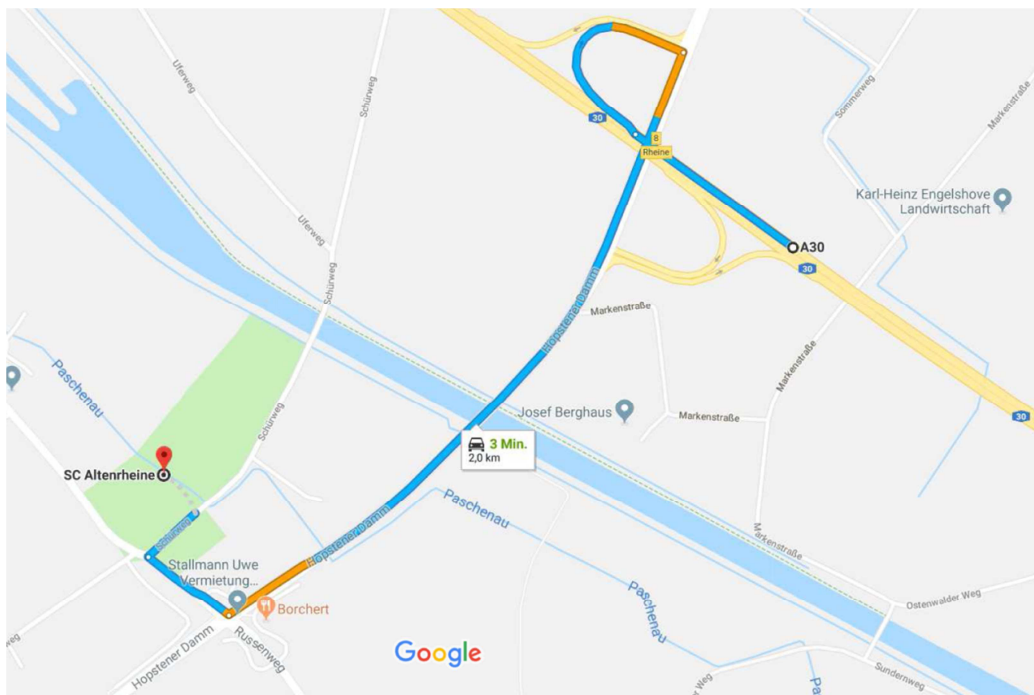

Wegbeschreibung zum SCA

A30 aus Richtung Amsterdam:

Ausfahrt Nr. 8 Rheine, dann links abbiegen Richtung Rheine über den Kanal und an der Ampel rechts abbiegen und dann seid Ihr schon am Sportplatz.

A30 aus Richtung Hannover:

Ausfahrt Nr. 8 Rheine, dann rechts abbiegen Richtung Rheine über den Kanal und an der Ampel rechts abbiegen und dann seid Ihr schon am Sportplatz.

Anschrift für das Navi: Schürweg 3, 48432 Rheine, Deutschland