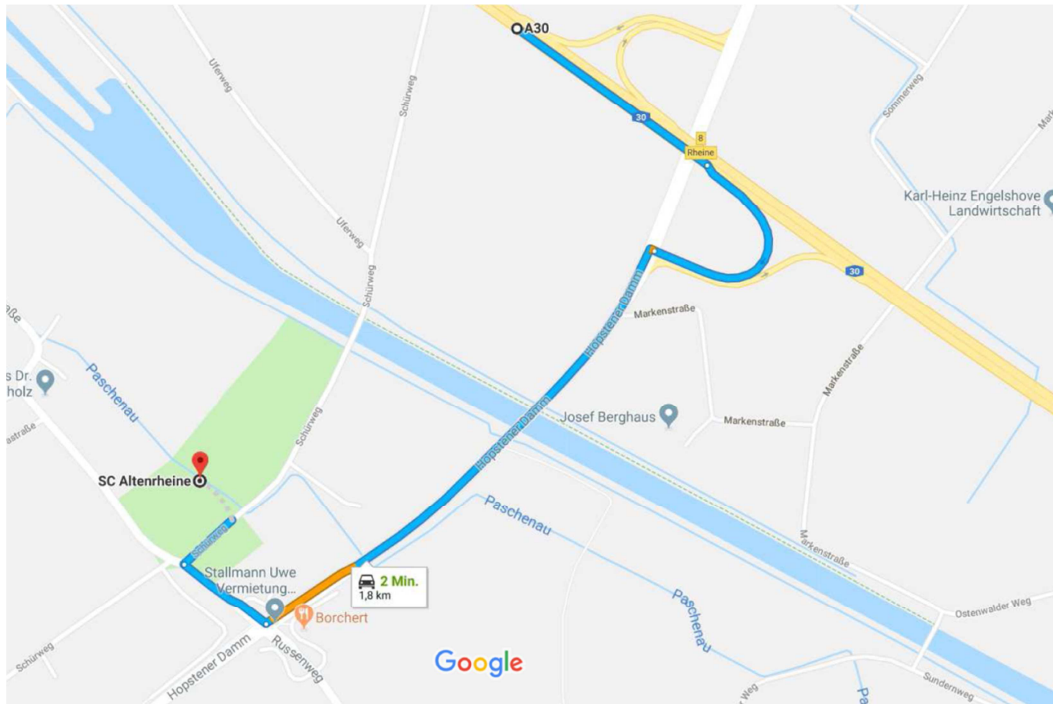

Wegbeschreibung zum SCA

A30 aus Richtung Amsterdam:

Ausfahrt Nr. 8 Rheine, dann links abbiegen Richtung Rheine über den Kanal und an der Ampel rechts abbiegen und dann seid Ihr schon am Sportplatz.

A30 aus Richtung Hannover:

Ausfahrt Nr. 8 Rheine, dann rechts abbiegen Richtung Rheine über den Kanal und an der Ampel rechts abbiegen und dann seid Ihr schon am Sportplatz.

Anschrift für das Navi: Schürweg 3, 48432 Rheine, Deutschland